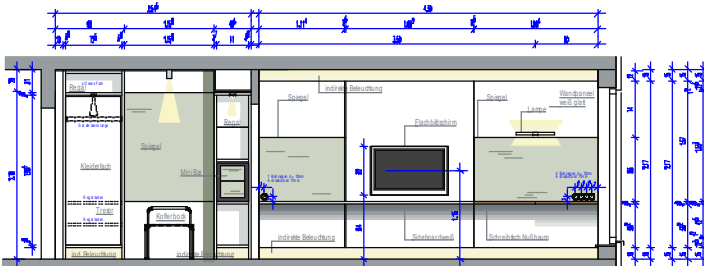

Selbenaussicht Hotelzimmer Richtung Bett