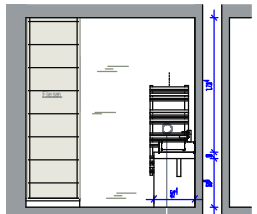

Ansicht Bad / Richtung Tür