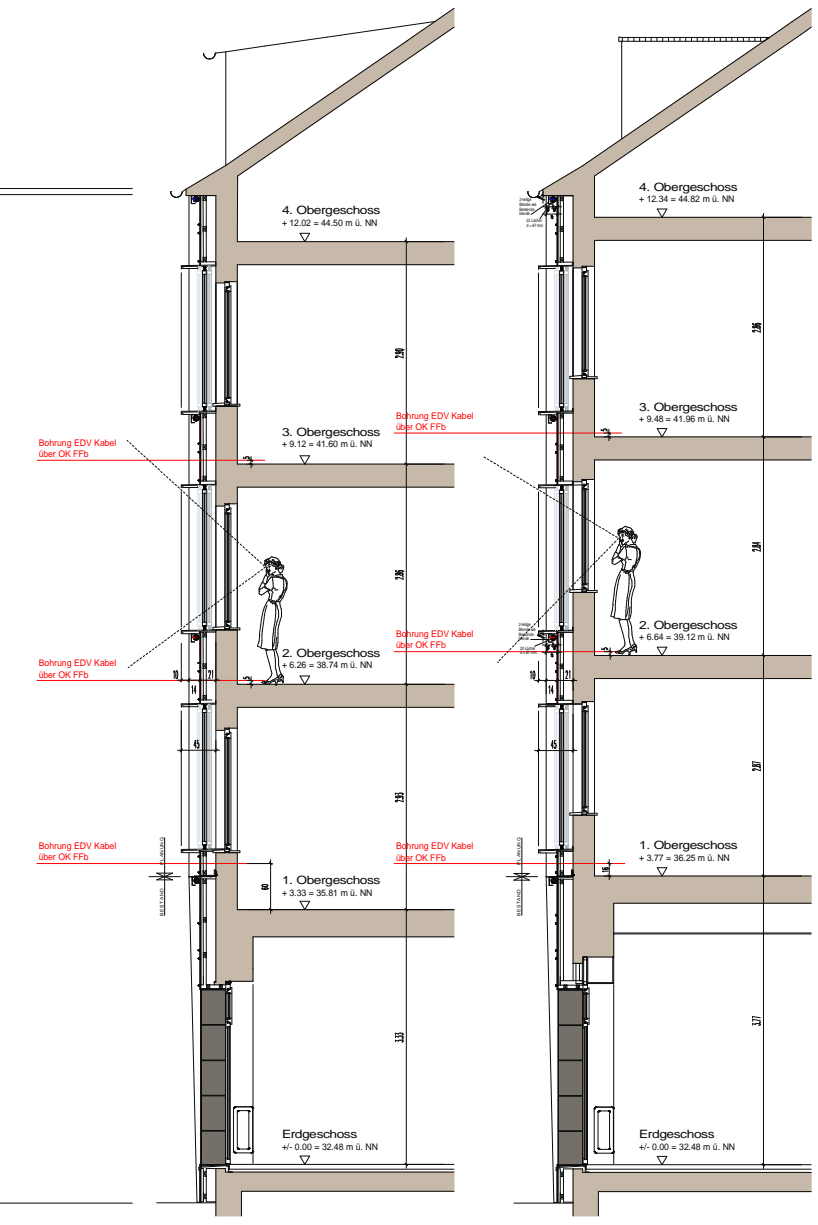

ferrotel Düsseldorf Str. 122 - 124

Schnitt Haus 124

Schnitt Haus 122

INDEX	ÄNDERUNG	DATUM	ZEICH.

PROJEKT UMBAU UND ERWEITERUNG DES HOTELS ferrotel DÜSSELDORFER STR. 122 - 124 47051 DUISBURG	
BAUFHERR: CONTI HOTELS GMBH DÜSSELDORFER STR. 122 47051 DUISBURG TEL 0203 240 88 81 FAX 0203 240 88 89 EMAIL m.busch@contihotels.de	
ARCHITECT: PLANQUADRAT ARCHITEKTEN DIP.-ING. ARCHITECT MICHAEL PARIS DIP.-ING. ARCHITECT JÜRGEN GRAMER PHILOSOPHENWEG 12 47051 DUISBURG TEL 0203 38 30 910 FAX 0203 38 30 911 EMAIL info@planquadrat.org	
+/- 0.00 m = 32.48 m ü. NN	
WERKPLANUNG ANSICHT	
DER BAUFHERR	DER ARCHITECT